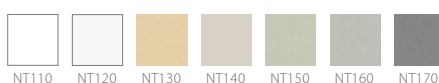

Ceny fabryczne w PLN, ważne od 01.07.2016, bez Vat. Cena obejmuje polakierowany w standardowym kolorze białym Stelrad 9016 grzejnik, wyposażony w wieszaki.

Zamawiając grzejnik w kolorze z poniższej palety należy po oznaczeniu modelu dopisać symbol i nr koloru, np. ML 110 Dove grey. Grzejniki w kolorach realizowane są w terminie ok. 6 tyg. Dopłata za kolor do 1 grzejnika wynosi 390 zł netto.

KOLORY RAL

KOLORY NATURY

KOLORY SANITARNE

KOLORY RAL

KOLORY METALICZNE

Caradon Polska
tel.(12)6575407, www.stelrad.pl

Pokazane kolory są poglądowe i mogą odbiegać od rzeczywistych.