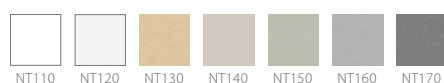

Ceny fabryczne w PLN, ważne od 01.07.2017, bez Vat. Cena obejmuje polakierowany w standardowym kolorze białym Stelrad 9016 grzejnik, wyposażony w wieszaki.

Zamawiając grzejnik w kolorze z poniższej palety należy po oznaczeniu modelu dopisać symbol i nr koloru, np. ML 110 Dove grey. Grzejniki w kolorach realizowane są w terminie ok. 6 tyg. Dopłata za kolor do 1 grzejnika wynosi 390 zł netto.

KOLORY RAL

KOLORY NATURY

KOLORY SANITARNE

KOLORY RAL

KOLORY METALICZNE

Caradon Polska
tel.(12)6575407, www.stelrad.pl

Pokazane kolory są poglądowe i mogą odbiegać od rzeczywistych.