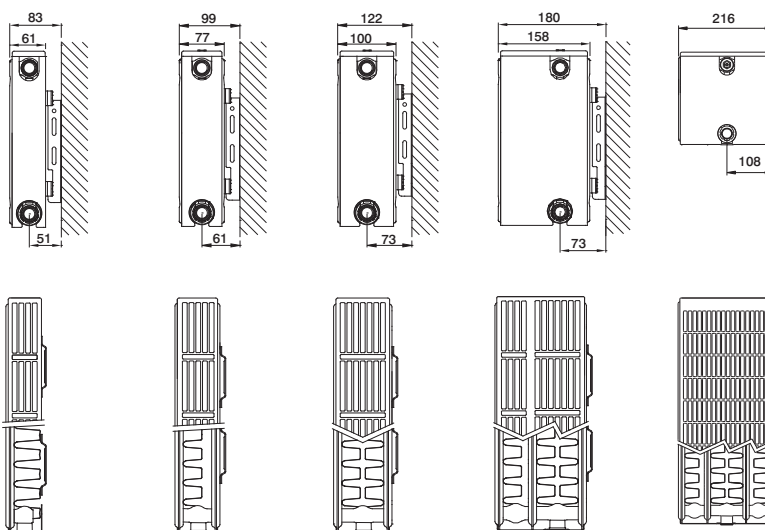

Podstawowe parametry dla
1 m długości grzejnika przy
warunkach 75/65/20°C
n = Współczynnik*